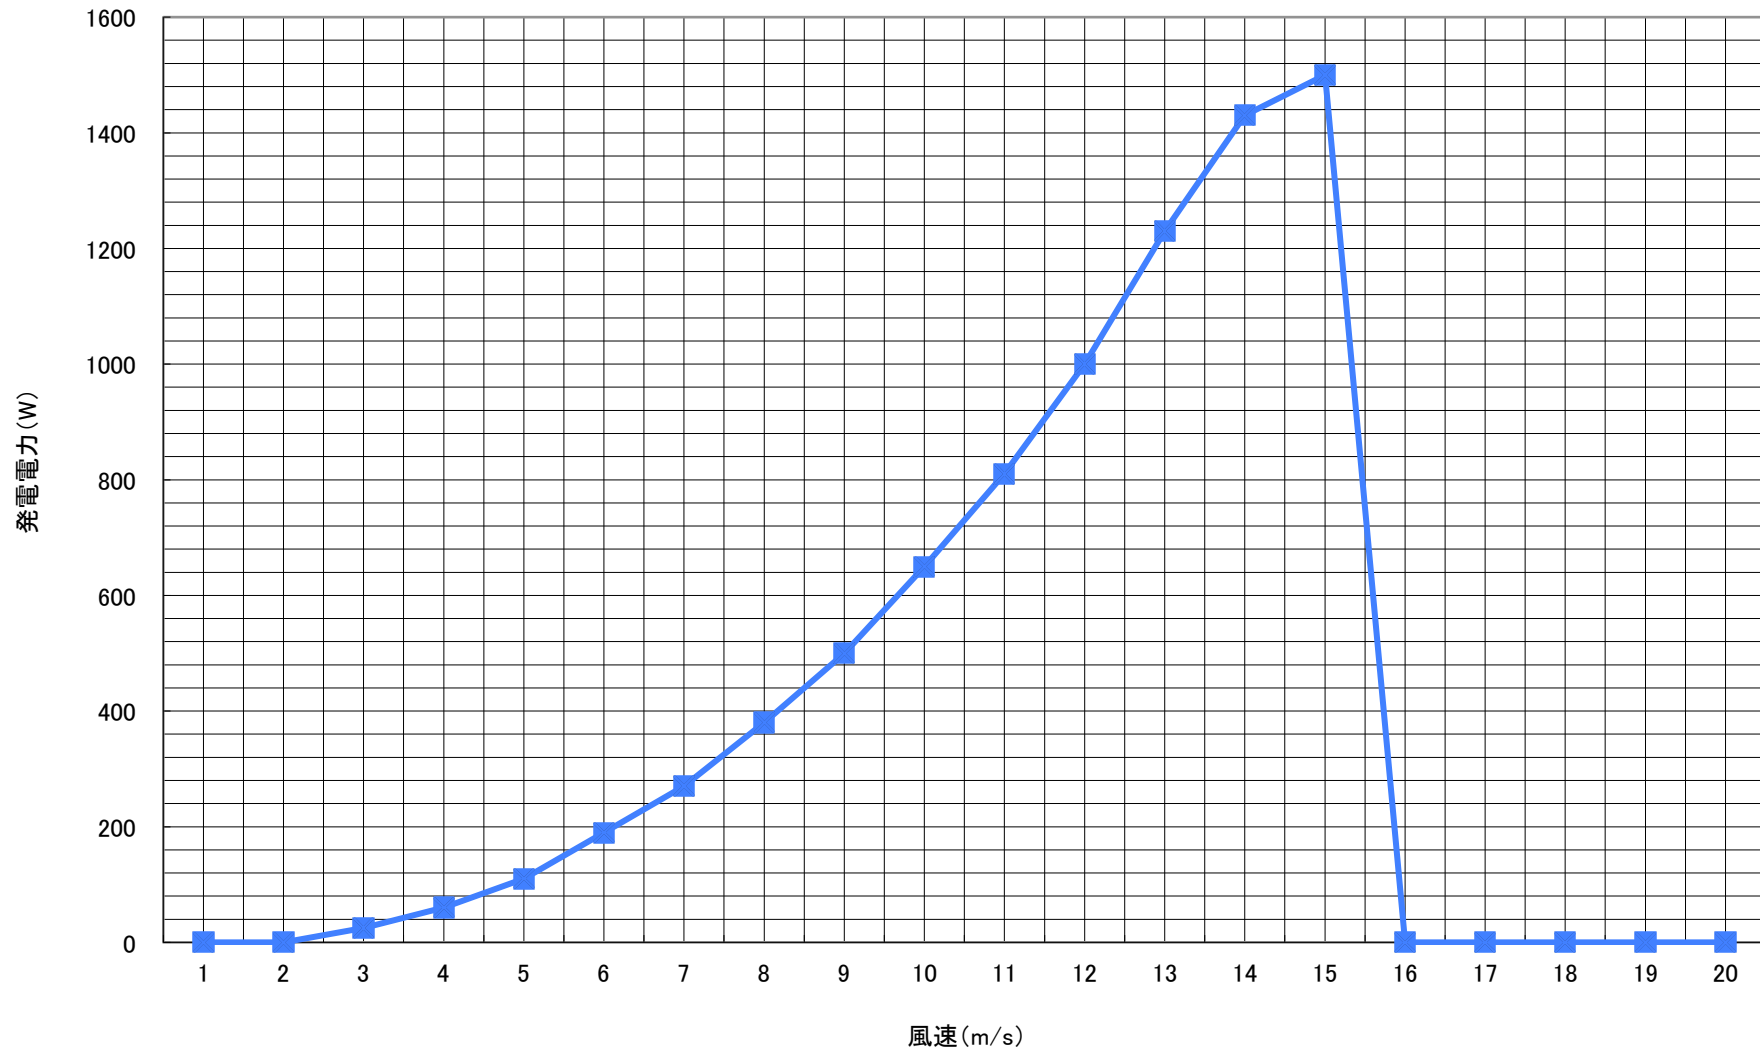

AD-1500PRO 風速 vs 発電電力

AD-1500PRO

AD-1500PRO 風速(低風速) vs 発電電力(1~5m/s)

AD-1500PRO